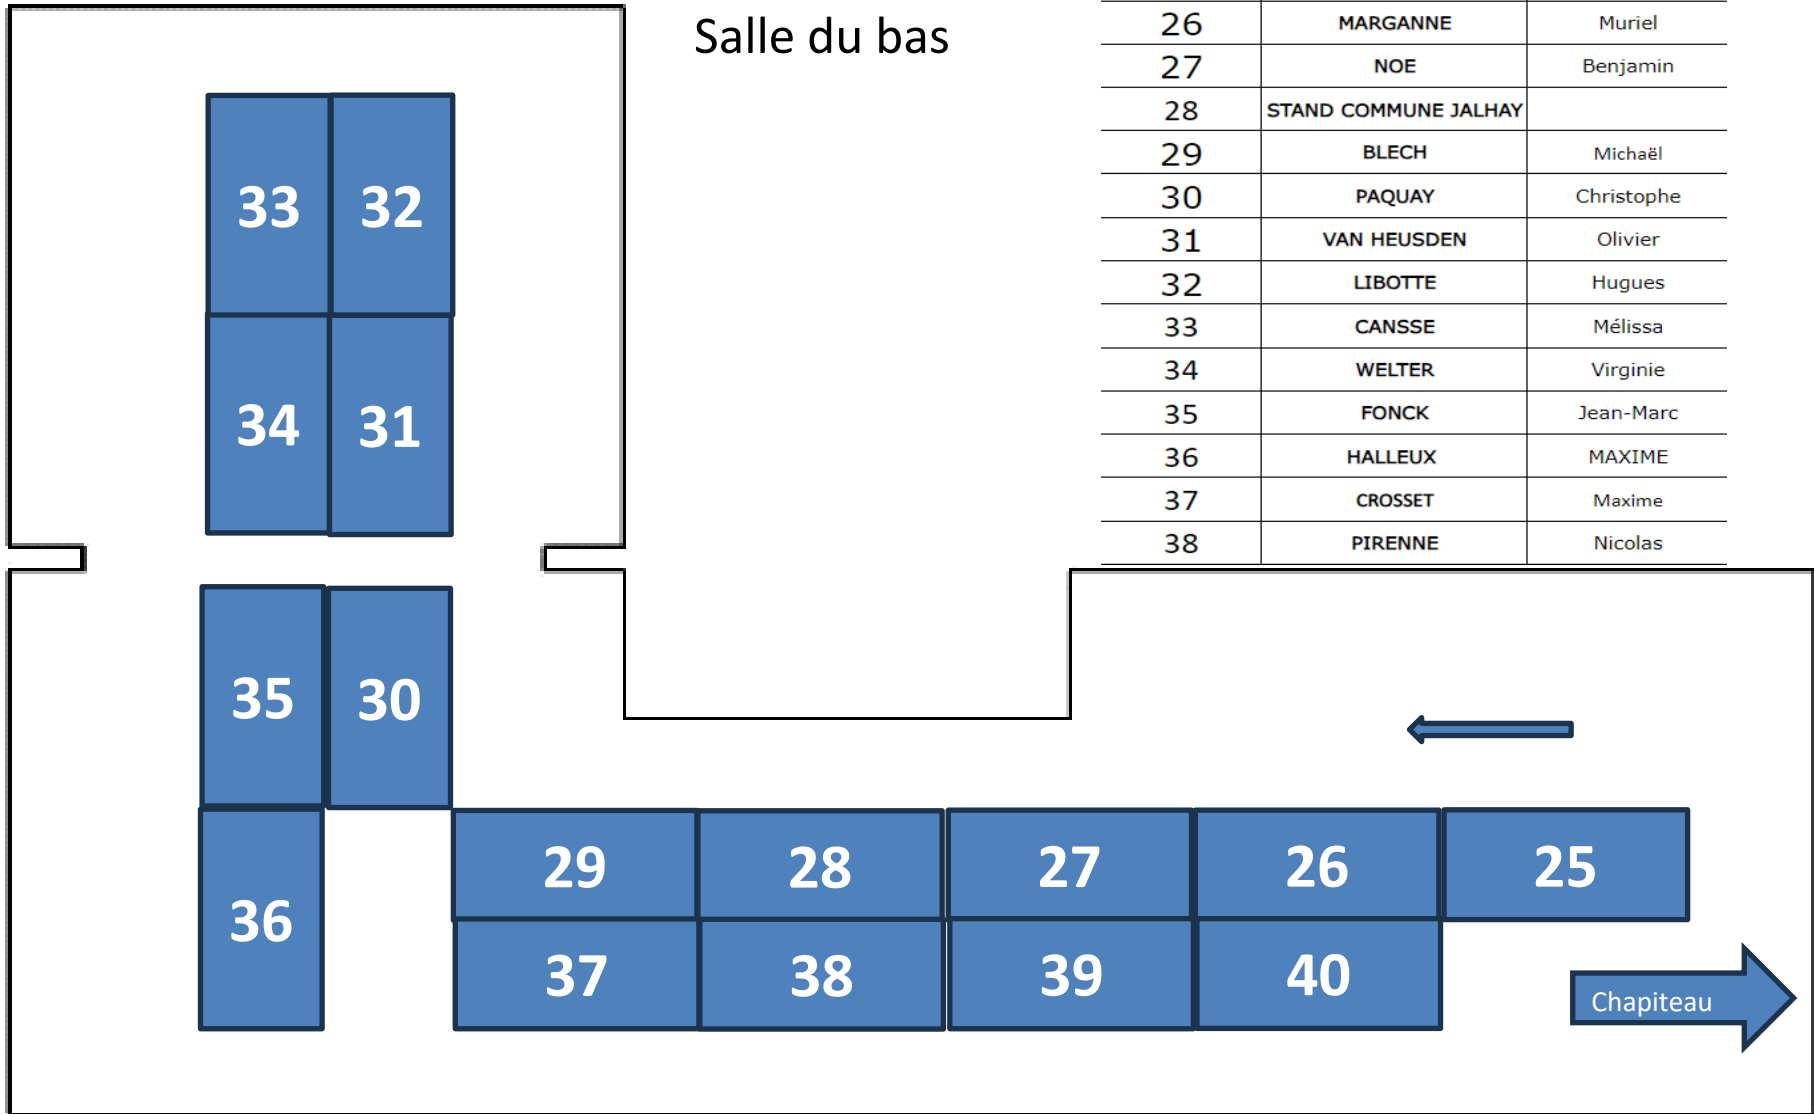

Salle du bas

25	CLOSE	Damien
26	MARGANNE	Muriel
27	NOE	Benjamin
28	STAND COMMUNE JALHAY	
29	BLECH	Michaël
30	PAQUAY	Christophe
31	VAN HEUSDEN	Olivier
32	LIBOTTE	Hugues
33	CANSSE	Mélissa
34	WELTER	Virginie
35	FONCK	Jean-Marc
36	HALLEUX	MAXIME
37	CROSSET	Maxime
38	PIRENNE	Nicolas

Entrée

Salle du bas